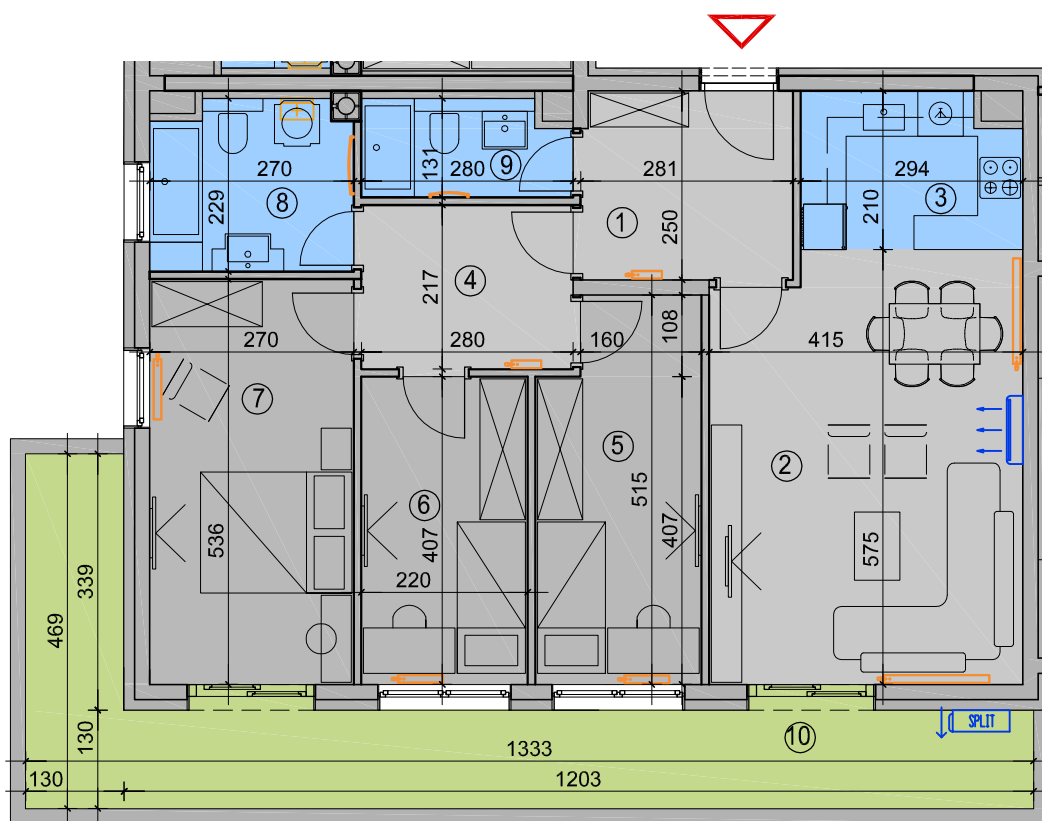

**STAN: S301**

Etaža: 3  
 Površina: 101,9m<sup>2</sup>  
 Broj soba: 4  
 Orijentacija: J-Z

POZICIJA STANA NA TLOCRTU

-  KLIMA
-  RADIJATOR
-  PERILICA RUBLJA
-  BOJLER

3. KAT - STAN S301 4s			
br.	prostorija	obloga	površina
1	ULAZNI PROSTOR	ker.pločice	6.97 m <sup>2</sup>
2	DNEVNI BOR.+ BLAG.	parket	23.27 m <sup>2</sup>
3	KUHINJA	ker.pločice	5.86 m <sup>2</sup>
4	HODNIK	parket	6.08 m <sup>2</sup>
5	SOBA	parket	10.68 m <sup>2</sup>
6	SOBA	parket	8.95 m <sup>2</sup>
7	SOBA	parket	14.47 m <sup>2</sup>
8	KUPAONICA	ker.pločice	3.47 m <sup>2</sup>
9	KUPAONICA	ker.pločice	5.88 m <sup>2</sup>
10	LOGGIA 21.70x0.75	ker.pločice	16.27 m <sup>2</sup>
<b>STAN S301 NETTO</b>			<b>101.90 m<sup>2</sup></b>