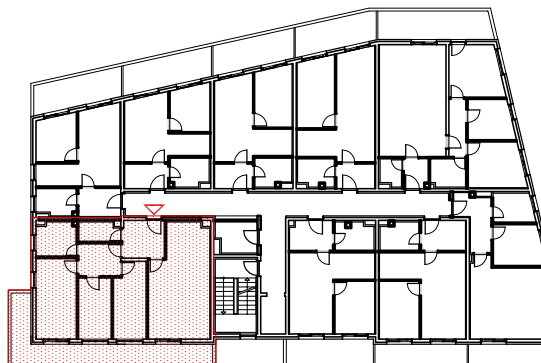

**STAN: S301**

Etaža: 3  
 Površina: 101,9m<sup>2</sup>  
 Broj soba: 4  
 Orijentacija: J-Z

POZICIJA STANA NA TLOCRTU

-  KLIMA
-  RADIJATOR
-  PERILICA RUBLJA
-  BOJLER

3. KAT - STAN S301 4s			
br.	prostorija	obloga	površina
1	ULAZNI PROSTOR	ker.pločice	6.97 m <sup>2</sup>
2	DNEVNI BOR.+ BLAG.	parket	23.27 m <sup>2</sup>
3	KUHINJA	ker.pločice	5.86 m <sup>2</sup>
4	HODNIK	parket	6.08 m <sup>2</sup>
5	SOBA	parket	10.68 m <sup>2</sup>
6	SOBA	parket	8.95 m <sup>2</sup>
7	SOBA	parket	14.47 m <sup>2</sup>
8	KUPAONICA	ker.pločice	3.47 m <sup>2</sup>
9	KUPAONICA	ker.pločice	5.88 m <sup>2</sup>
10	LOGGIA 21.70x0.75	ker.pločice	16.27 m <sup>2</sup>
<b>STAN S301 NETTO</b>			<b>101.90 m<sup>2</sup></b>